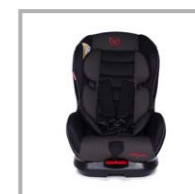

группа применения: 0+/1 ● размеры: 45x62x62 см ● размеры посадочного места: 30x 30 см
вес: 5,8 кг ● вес в упаковке: 12,3 кг ● количество в упаковке 2 шт
способ установки: против хода движения (для ребенка весом до 13 кг), по ходу движения (для ребенка весом свыше 13 кг)