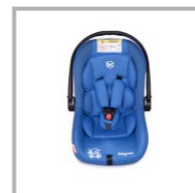

ручка для переноски

мягкий вкладыш

3-х точечные ремни безопасности

съемный капюшон

съемный чехол

группа применения: 0+ ● возраст ребенка: 0-1,5 лет ● вес ребенка: 0-13 кг ● размеры кресла: 36x60x37 см  
вес кресла: 2,32 кг ● вес в упаковке: 7,86 кг ● способ установки - против хода движения