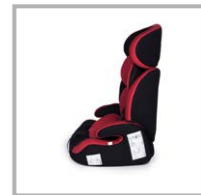

UPITER PLUS

Группа применения 1/2/3 ● Возраст ребенка: 1-12 лет ● Размеры: 41x47x68 см ● Размеры посадочного места: 34x35 см
Вес: 4,5 кг ● В упаковке: 2 шт ● Вес упаковки: 9 кг ● Способ установки по ходу движения

LEGION

группа применения: 1/2/3 ● возраст ребенка: 1-12 лет ● размеры 41x47x68 см ● размеры посадочного места: 34x35 см
вес кресла 5,5 кг ● в упаковке: 2 шт ● вес упаковки: 11,5 кг ● способ установки по ходу движения