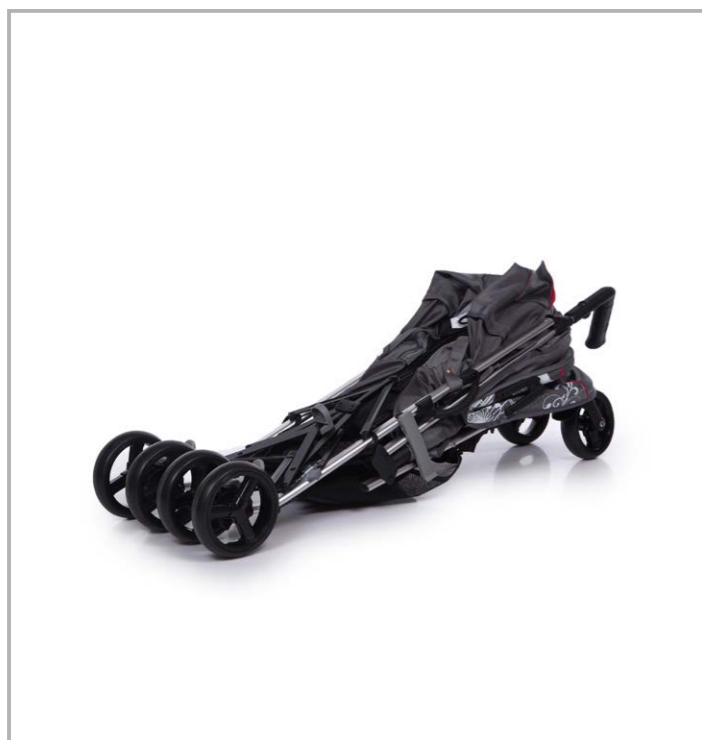

БЕЖЕВЫЙ  
BEIGE

ГОЛУБОЙ  
BLUE

СЕРЫЙ  
GREY

ОРАНЖЕВЫЙ  
ORANGE

КРАСНЫЙ  
RED

**КОЛЯСКА ТРОСТЬ PARIS**

диаметр колес: 15 см • тип колес: сдвоенные • материал колес: EVA, пластиковая имитация  
 механизм складывания: трость • ширина колесной базы: 48 см • вес: 6,8 кг  
 размеры спального места: 82x34 см

большой капюшон до бампера

съемный бампер с мягкой накладкой

ограничитель между ножек

5-ти точечные ремни безопасности

регулируемая подножка

\* в комплекте чехол на ноги

легкая алюминиевая рама

регулируемая спинка