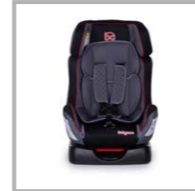

3 положения  
регуляции  
наклона

съемный чехол

ортопедическая  
форма кресла

боковая  
защита

группа применения: 0+/1/2 ● возраст ребенка: 0-7 лет ● вес ребенка: 0-25 кг ● размеры: 44x69x65 см  
размеры посадочного места: 29x30x51 см ● вес кресла: 5,3 кг ● вес упаковки: 12,3 кг  
способ установки: против хода движения (для ребенка весом до 13 кг), по ходу движения (для ребенка весом от 13 до 25 кг)