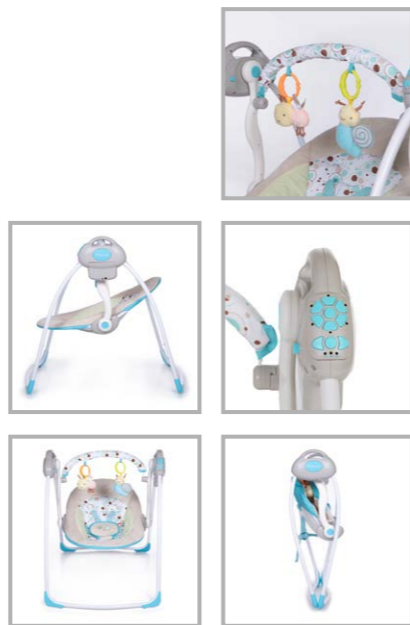

размеры в разложенном виде - 82x63x72 см • размеры в сложенном виде - 79x63x24 см • расстояние от пола до сидения - 25 см
размеры сидения - 66x41 см • вес - 4,5 кг • рекомендовано для детей с рождения до 6 месяцев (весом до 11 кг)

COCONUT LIGHT-6
состав: бикокосовая койра
чехол: съемный из бязи
размер: 119x60x6 см

COCONUT LUX- 6
состав: латексированная кокосовая койра
чехол: стеганный съемный из микрофибры
размер: 119x60x6 см