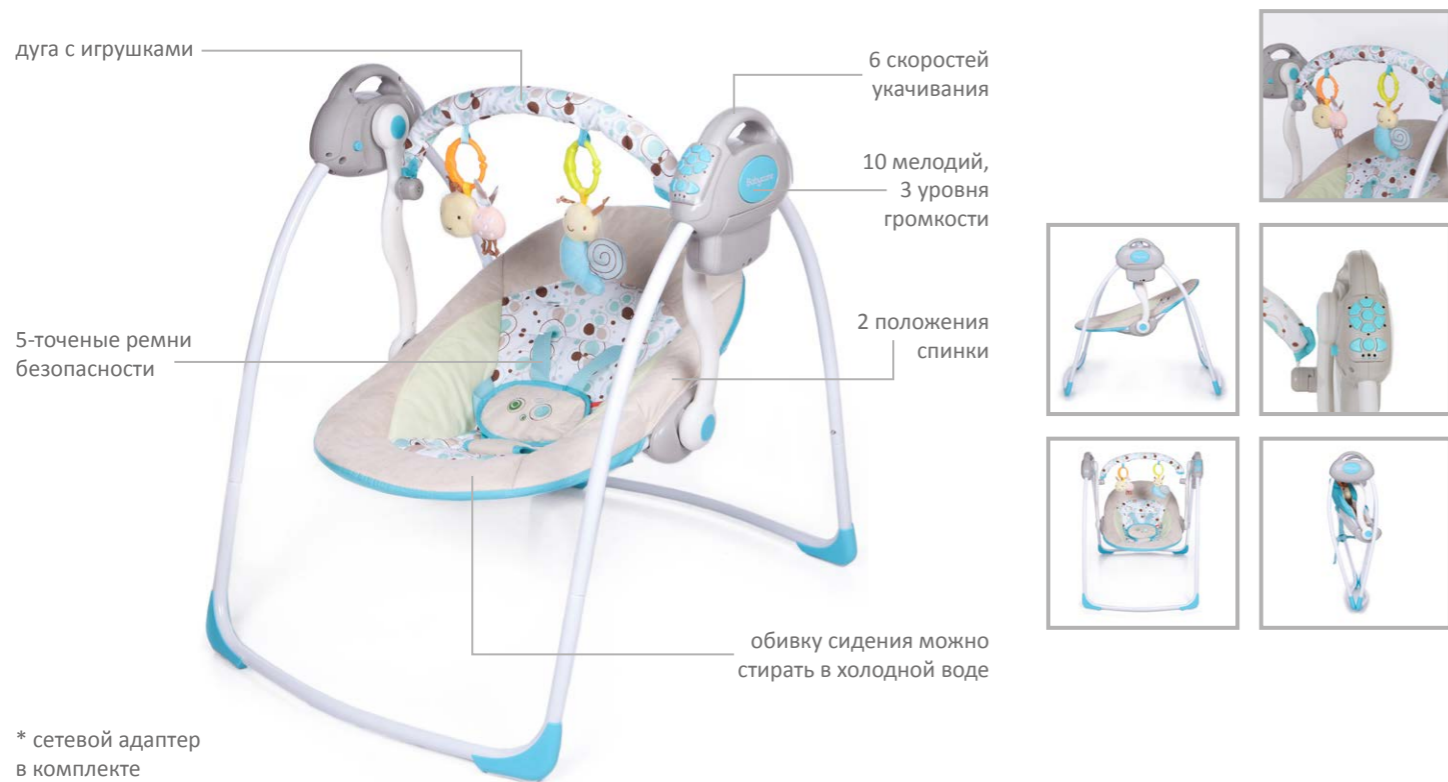

размеры в разложенном виде - 82x63x72 см • размеры в сложенном виде - 79x63x24 см • расстояние от пола до сидения - 25 см
размеры сидения - 66x41 см • вес - 4,5 кг • рекомендовано для детей с рождения до 6 месяцев (весом до 11 кг)

COCONUT LIGHT-6
состав: бикокосовая койра
чехол: съемный из бязи
размер: 119x60x6 см

COCONUT LUX- 6
состав: латексированная кокосовая койра
чехол: стеганный съемный из микрофибры
размер: 119x60x6 см