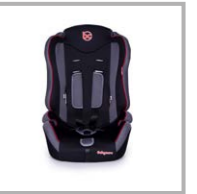

группа применения: 0+/1/2 ● возраст ребенка: 0-7 лет ● вес ребенка: 0-25 кг ● размеры: 44x69x65 см
размеры посадочного места: 29x30x51 см ● вес кресла: 5,3 кг ● вес упаковки: 12,3 кг
способ установки: против хода движения (для ребенка весом до 13 кг), по ходу движения (для ребенка весом от 13 до 25 кг)

прочный каркас

5-ти точечные ремни
безопасности

укрепленная
анатомическая
спинка

съемный чехол

Группа применения: 1/2/3 ● Возраст ребенка: 1-12 лет ● Размеры: 41x47x68 см ● Размеры посадочного места: 34x35 см
Вес :4,5 кг ● В упаковке: 2 шт ● Вес упаковки: 9 кг ● Способ установки по ходу движения