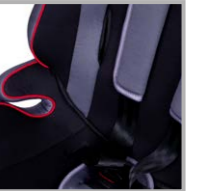

группа применения: 0+/1/2 ● возраст ребенка: 0-7 лет ● вес ребенка: 0-25 кг ● размеры: 44x69x65 см
размеры посадочного места: 29x30x51 см ● вес кресла: 5,3 кг ● вес упаковки: 12,3 кг
способ установки: против хода движения (для ребенка весом до 13 кг), по ходу движения (для ребенка весом от 13 до 25 кг)

прочный каркас

5-ти точечные ремни
безопасности

укрепленная
анатомическая
спинка

съемный чехол

Группа применения: 1/2/3 ● Возраст ребенка: 1-12 лет ● Размеры: 41x47x68 см ● Размеры посадочного места: 34x35 см
Вес :4,5 кг ● В упаковке: 2 шт ● Вес упаковки: 9 кг ● Способ установки по ходу движения