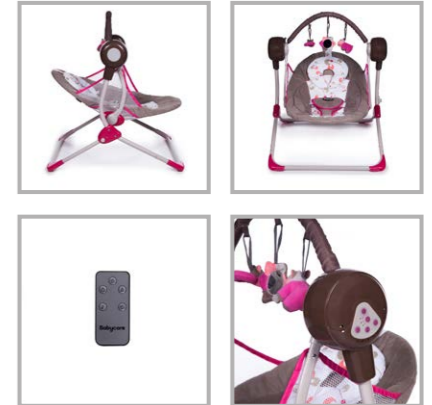

ЭЛЕКТРО
КАЧЕЛИ

размер качелей: 50x61x60 см ● размер сидения: 48x68 см ● вес: 3,2 кг ● вес упаковки: 10,8 кг
количество в упаковке: 4 шт ● рекомендованы для детей от рождения до 8 месяцев (0-12 кг) ● в комплекте: пульт ду