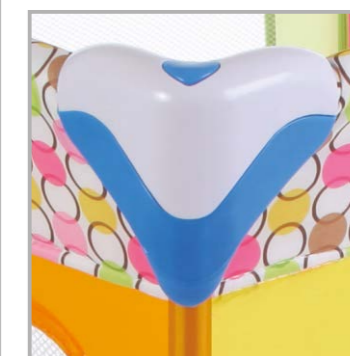

БЕЖЕВЫЙ/СЕРЫЙ  
BEIGE/GREY

БЕЖЕВЫЙ/КОРИЧНЕВЫЙ  
BEIGE/BROWN

КОФЕЙНЫЙ/БЕЖЕВЫЙ  
COFFEE/BEIGE

размеры(ШxГxВ): 96x96x74 см • вес: 7,9 кг • рекомендован от 0 до 3-х лет (до 14 кг, до 80 см) • сумка для переноски в комплекте