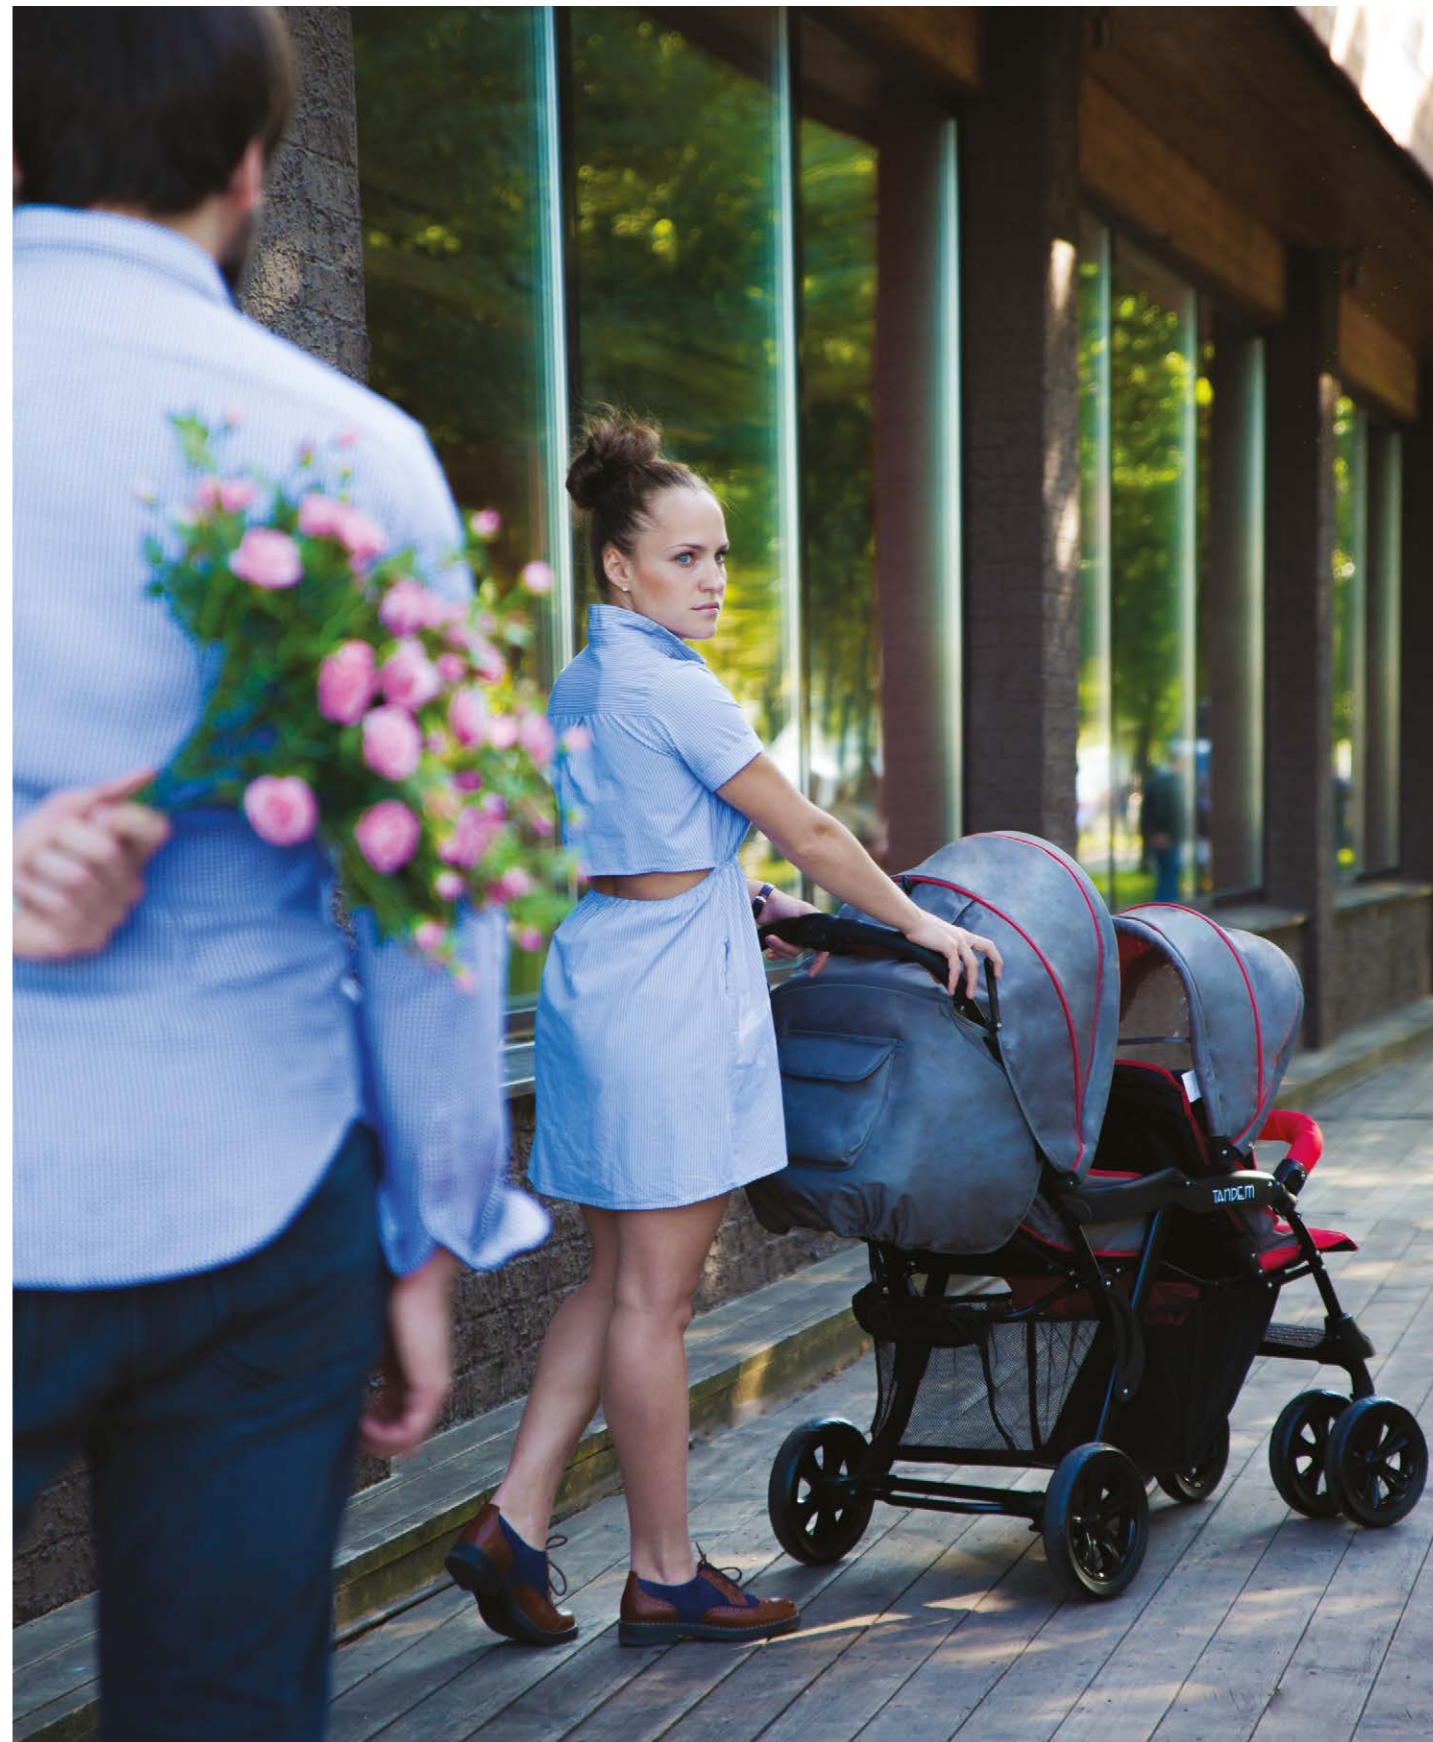

диаметр колес: 15 см ● тип колес: сдвоенные, плотная резина ● механизм складывания: трость ● ширина колесной базы: 51 см
вес: 8,5 кг ● спальное место: 80x33 см ● высота спинки: 52 см ● высота до ручки: 107 см