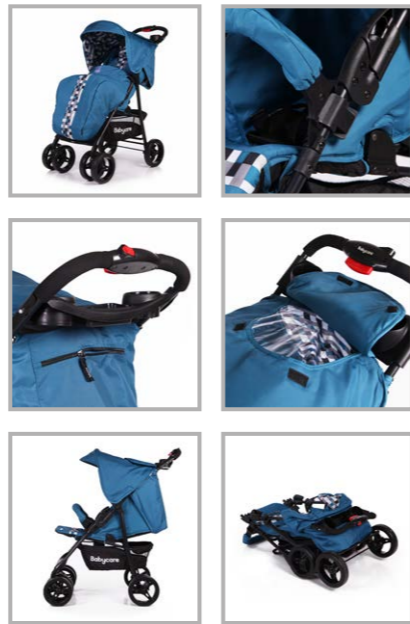

СИНИЙ 17  
BLUE 17

СЕРЫЙ 17  
GREY 17

КРАСНЫЙ 17  
RED 17

Babycare

размеры в сложенном виде: 89x50x39 см ● размеры в разложенном виде: 105x50x75 см ● ширина сиденья: 33 см  
 размер колёс: передние – 19 см, задние - 20.3 см ● размер корзинки: 70x31.5x18 см ● вес: 9.2 кг ● вес в упаковке: 10.55 кг