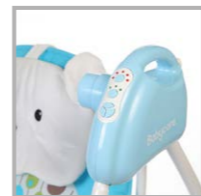

# BUTTERFLY

- дуга с игрушками
- обивку сидения можно стирать в холодной воде
- 5-точечные ремни безопасности
- \* сетевой адаптер в комплекте
- 5 скоростей укачивания
- 12 мелодий
- таймер
- регулировка громкости
- 3 положения спинки