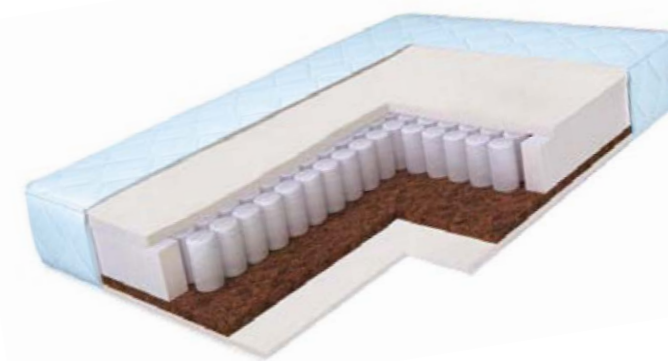

BAMBINI PREMIUM-10

состав: кокосовая койра, блок независимых пружин, натуральный латекс, спанбел
чехол: съемный из жаккарда
жесткость: двухсторонняя
размер: 119x60x10 см

ДЛЯ ПЕЛЕНАНИЯ

состав: клеенка ПВХ, синтепон, экологичные материалы, непромокающий материал • размер: 82x73x3 см