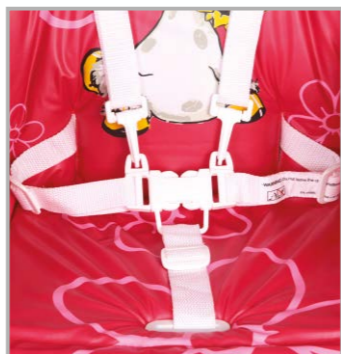

СИНИЙ  
BLUE

ЗЕЛЕНый  
GREEN

ОРАНЖЕВый  
ORANGE

КРАСНый  
RED

ЖЕЛТый  
YELLOW

ЛЮЛЬКИ  
КРОВАТКИ

**КРОВАТКА - ЛЮЛЬКА SWEET DREAM**

может трансформироваться в удобный пеленальный столик  
 вес: 8 кг • размер колыбели: 80x43x24 см • высота от пола до 1 уровня: 60 см  
 до 5 уровня: 80 см • габариты упаковки: 49x89x15,5 см