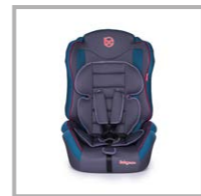

UPITER PLUS