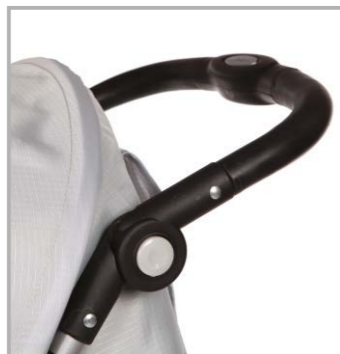

КОЛЯСКА ПРОГУЛОЧНАЯ ELEGANT

материал колес: вспененная резина, EVA • механизм складывания: книжка (двойное сложение)
ширина колесной базы: 40 см • вес: 5,7 кг • вес упаковки: 6,7 кг • размеры сиденья: 33x20 см
длина спального места: 60 см • диаметр колес: 14 см • колесная база: 40x53 см
высота сиденья от пола: 37 см • в сложенном виде: 15x30x98 см
размер упаковки: 94x28x20 см

большой капюшон до бампера с двумя окошками

съемный бампер с мягкой накладкой

5-ти точечные ремни безопасности

регулируемая подножка

* в комплекте чехол на ноги и сумка

ДВОЙНОЕ СЛОЖЕНИЕ

регулируемая спинка

легкая алюминиевая рама

вместительная корзина

стояночный тормоз на задней оси

амортизация передних колес

передние колеса плавающие с возможностью фиксации