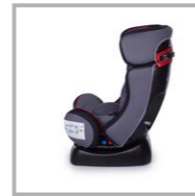

3 положения  
регуляции  
наклона

съемный чехол

ортопедическая  
форма кресла

боковая  
защита

группа применения: 0+/1/2 ● возраст ребенка: 0-7 лет ● вес ребенка: 0-25 кг ● размеры: 44x69x65 см  
размеры посадочного места: 29x30x51 см ● вес кресла: 5,3 кг ● вес упаковки: 12,3 кг  
способ установки: против хода движения (для ребенка весом до 13 кг), по ходу движения (для ребенка весом от 13 до 25 кг)