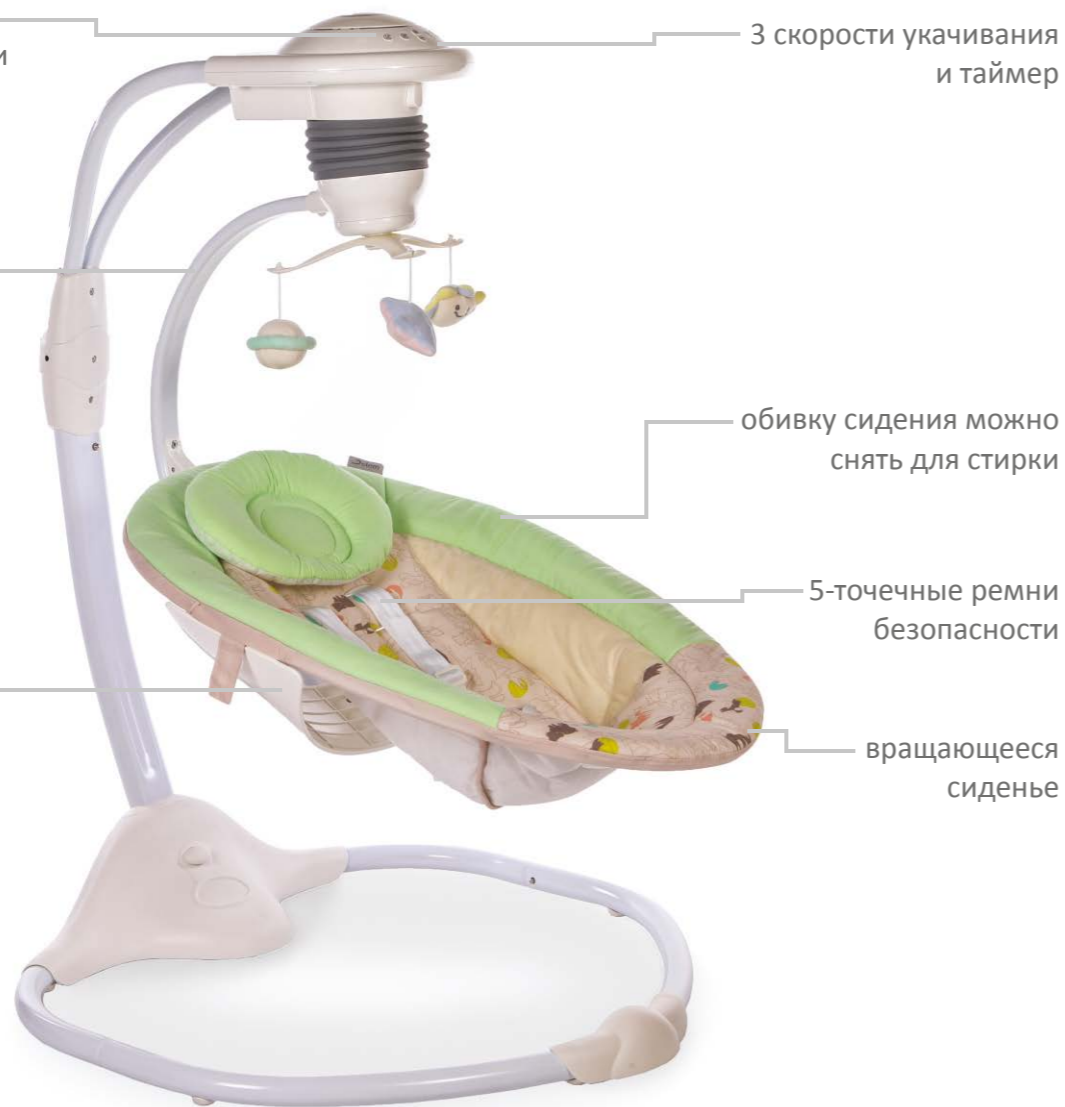

вращающееся  
сиденье

\*сетевой адаптер в комплекте

ПОЛЯ И САД  
FIELDS & GARDEN

СВЕТЛО-ЗЕЛЕНый  
LIGHT GREEN

**ЭЛЕКТРОКАЧЕЛИ SURF**

размер качелей: 60x58x73 см ● размер разложенного спального места: 74x40 см ● вес: 5 кг  
 рекомендовано для детей с рождения до 6 месяцев (весом до 11 кг)  
 компактно складываются для хранения и транспортировки