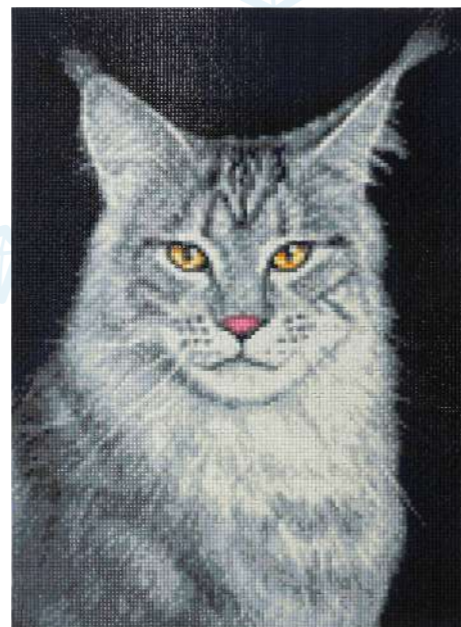

арт. 617374
Cr 340028 «Кот Мейн-кун»
24 цвета, 30x40 см
★★★★☆

ХИТ ПРОДАЖ