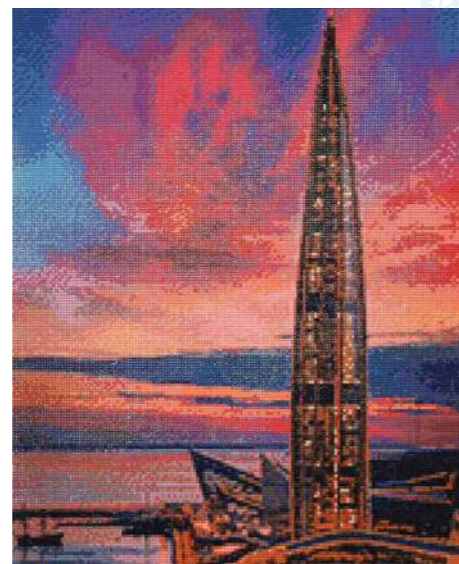

арт. 624043
Cr 450080 «Лахта Центр. Санкт-Петербург»
49 цветов, 40x50 см
★★★★☆

ХИТ ПРОДАЖ