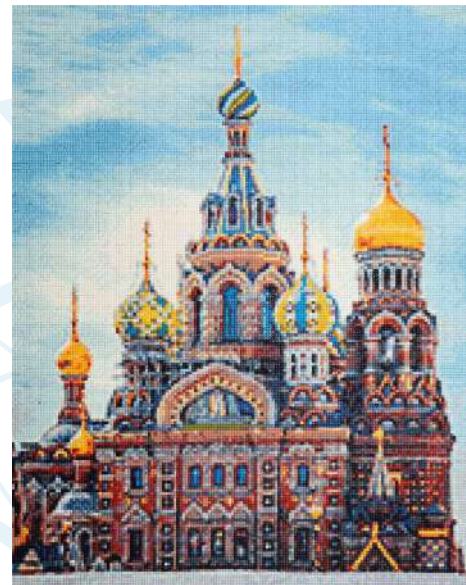

АНОНС!

арт. 624943
Cr 450139 «Храм Спаса на крови»
40x50 см

арт. 624942
Cr 450138 «Величественная арка
Главного штаба, Санкт-Петербург» 40x50 см

арт. 624961
Cr 450162 «Ночной городок»
40x50 см

арт. 624941
Cr 450136 «Старый замок в Германии»
40x50 см