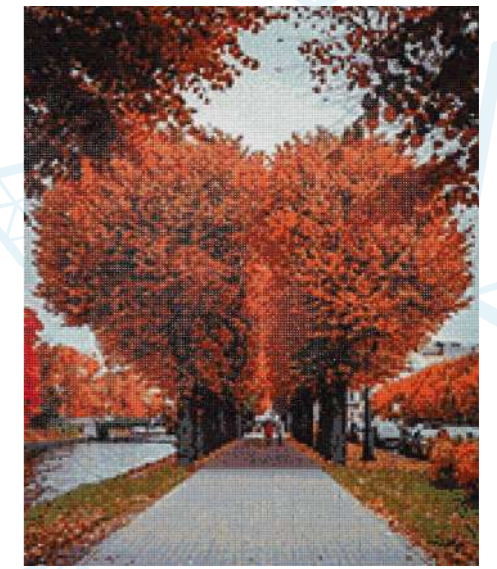

арт. 624038
Cr 450075 «Сердце Петербурга,
Михайловский сад», 46 цветов, 40x50 см
★★★★☆