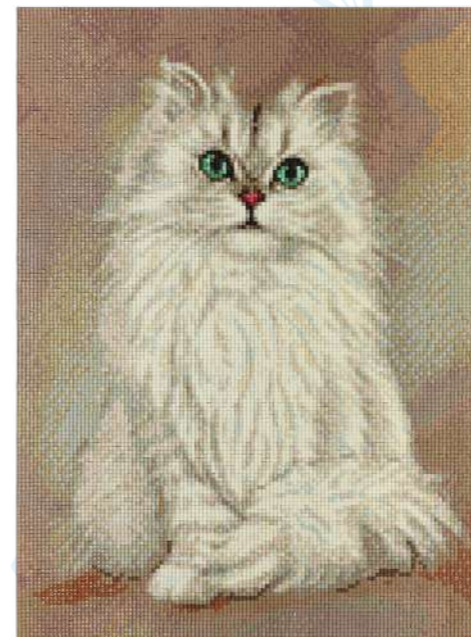

ХИТ ПРОДАЖ

арт. 617368
Cr 340022 «Рыжий кот»
42 цвета, 30x40 см
★★★★☆

арт. 617374
Cr 340028 «Кот Мейн-кун»
24 цвета, 30x40 см
★★★★☆

ХИТ ПРОДАЖ

арт. 617367
Cr 340021 «Кошка Бьянка»
26 цветов, 30x40 см
★★★★☆