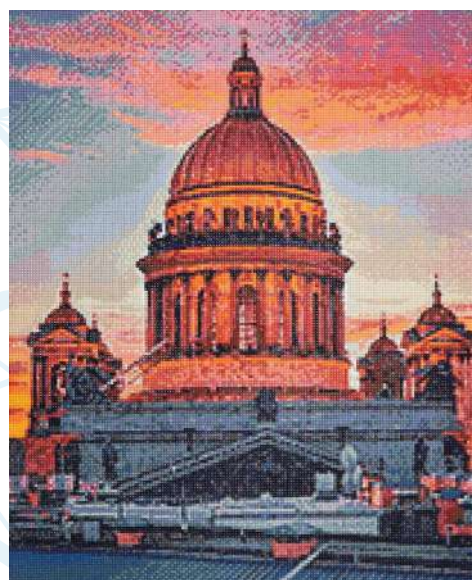

арт. 624542

Cr 450125 «Исаакиевский собор на рассвете»
45 цветов, 40x50 см

арт. 624543

Cr 450126 «Памятник Кутузову у Казанского Собора»
41 цвет, 40x50 см

арт. 624545

Cr 450128 «Сталинская высотка, гостиница «Украина»
46 цветов, 40x50 см