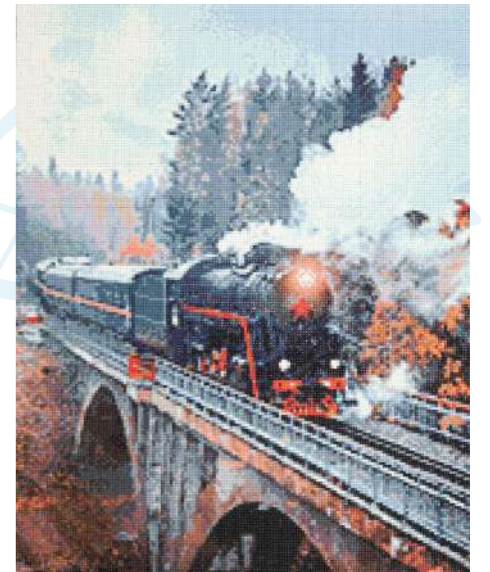

ХИТ ПРОДАЖ

арт. 618508
Cr 340013 «Алые паруса»
39 цветов, 30x40 см
★★★★☆

арт. 624041
Cr 450078 «Крылатые львы Банковского моста»
44 цвета, 40x50 см
★★★★☆

ХИТ ПРОДАЖ

арт. 624044
Cr 450081 «Над крышами Петербурга»
53 цвета, 40x50 см
★★★★☆