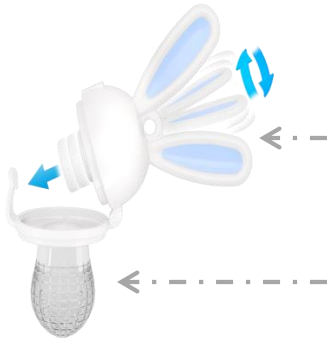

## «ПИНГВИН» с

Защелкивающаяся крышка обеспечивает гигиеничность трубочки всегда и везде - дома, на прогулке и в дороге. Съемные изогнутые ручки для самостоятельного питья.

Очень мягкая силиконовая трубочка не повредит нежные десны малыша. С помощью трубочки малыш научится сжимать губы и контролировать поток воды.

# Контейнер для прикорма

Удобно держать малышу двумя руками. Специальное колечко для крепления цепочки или ленты-держателя защитит от падений.

Надежный фиксатор предотвращает открытие и выпадение пищи. Быстро и легко моется, остатки продуктов не застревают в дырочках в отличие от нейлоновой сетки.